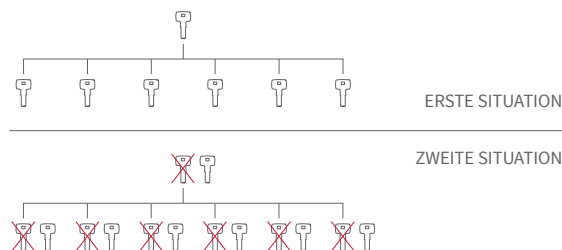

Vorteile über Vorteile

Noch mehr Gründe, sich für DOM zu entscheiden.

2-IN-1

Diese einzigartige Funktion ermöglicht es Ihnen, die Zylinder in Ihrem System ganz einfach umzucodieren! Bei 2-in-1 besitzt jeder Zylinder eine eingebaute - Ersatz-Codierung und wird mit einem zweiten Schlüsselsatz geliefert. Wenn Sie vermuten, dass Ihre Sicherheit gefährdet ist, führen Sie einfach einen Schlüssel aus dem zweiten Satz in den Zylinder ein, drehen ihn um und der erste Satz verliert sofort seine Schließfunktion! In einer großen Schließanlage hält DOM den Zweitsatz für Sie bereit und stellt sicher, dass der Wechsel vom ersten zum zweiten Schlüsselsatz in Ihrer gesamten Organisation reibungslos verläuft.