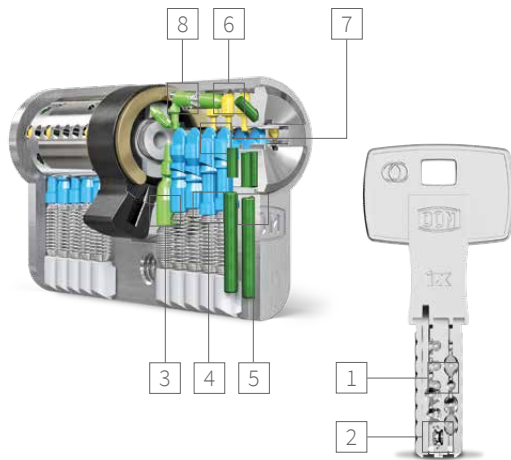

### 2-IN-1

Diese einzigartige Funktion ermöglicht es Ihnen, die Zylinder in Ihrem System ganz einfach umzucodieren! Bei 2-in-1 besitzt jeder Zylinder eine eingebaute - Ersatz-Codierung und wird mit einem zweiten Schlüsselsatz geliefert. Wenn Sie vermuten, dass Ihre Sicherheit gefährdet ist, führen Sie einfach einen Schlüssel aus dem zweiten Satz in den Zylinder ein, drehen ihn um und der erste Satz verliert sofort seine Schließfunktion! In einer großen Schließanlage hält DOM den Zweitsatz für Sie bereit und stellt sicher, dass der Wechsel vom ersten zum zweiten Schlüsselsatz in Ihrer gesamten Organisation reibungslos verläuft.

# Im Detail

Was steckt drin?

- 1 KOMPLEXE CODIERUNG im schlüssel
- 2 ZWEI SICH UNABHÄNGIG BEWEGENDEN ROLLEN
- 3 ABFRAGEELEMENTE für die Rollen
- 4 ANTI BUMPING & ANTI PICKING STIFTE
- 5 (ERWEITETER) BOHRSCHUTZ
- 6 10 PROFILSTEUERUNGSSTIFTE
- 7 11 GEFEDERTE ZUHALTUNGEN
- 8 ABFRAGEELEMENTE für die Rollen