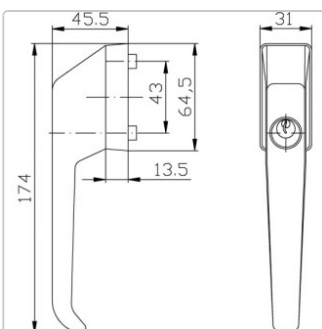

## Fenstergriff 9M11 abschließbar

Art-Nr.: IKON 9M11 / GTIN: 4053042006598 / Marke: [IKON](#)

**IKON**

**ASSA ABLOY**

**38,15EUR** / Stück

inkl. 19% USt. zzgl. Versand

Lieferzeit: ca. 8 - 14 Arbeitstage

9M11 Abschließbarer Fenstergriff 150 Mit Druckzylinder und zwei Schlüsseln Vorteile:

# Produktinformation

---

- Erschwert unbefugtes Öffnen des Fensters von innen und außen - für den Innenbereich auch als Kindersicherung geeignet
- Schraublochabstand 43mm
- Vierkant 7 mm
- Alle abschließbaren IKON Zusatzsicherungen mit Druckzylinder sind gleichschließend erhältlich
- Erhältlich mit Nocken (AUS=MIT NOCKE) und ohne Nocken (AUS=OHNE NOCKE)
- Ausführung ohne Nocken (AUS=OHNE NOCKE) kann als Ersatz für den Fensterstangenverschluss FSV 9M07 verwendet werden
- Material: Aluminium