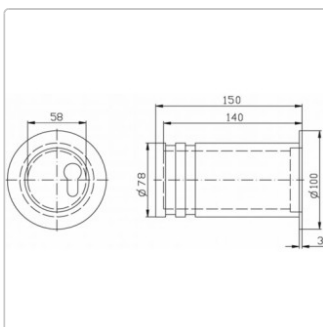

Mini Tresor 9M38

Art-Nr.: IKON 9M38 / GTIN: 4014575452085 / Marke: [IKON](#)

IKON

ASSA ABLOY

170,90EUR / Stück

inkl. 19% USt. zzgl. Versand

Staffelpreise

Ab 10	159,00EUR - Sie sparen
Stück	11,90EUR

Lieferzeit: ca. 8 - 14 Arbeitstage

9M38,AUS=PZ VOR Mini-Tresor 179 Mit Kragen zur Abdeckung des Bohrlochs - vorgerichtet für Profil-Halbzylinder
Vorteilspunkte:

- Geringer Einbauaufwand
- Schließenanlagenfähig, durch Einsatz von passenden IKON Schließzylindern

Produktinformation

- Integration in vorhandene Schließanlagen möglich

Produktbeschreibung:

- Mit PZ-Lochung - daher geeignet für den Einbau von Schließanlagenzylindern
- Abmessung außen 150x78 mm
- Abmessung innen 100x58 mm
- Zum Einbau ist eine Bohrkronen Durchmesser 80mm erforderlich
- Geeignet zur Aufbewahrung von Kreditkarten im EC-Format