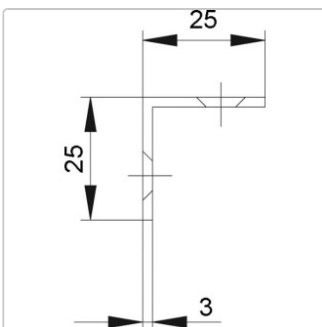

Lieferzeit: ca. 8 - 14 Arbeitstage

9M54 Winkel-Sicherheitsschließblech ohne Verankerung Produktbeschreibung:

- Für überfälzte Türen geeignet
- Gesamtlänge Schließblech 300mm oder 490mm
- Abmessung Riegelseite = 25mm

Produktinformation

- Abmessung Schließblechstärke = 3mm
- Erhältlich in den Abmessungen 300x25x25mm (ABM=300) oder 490x25x25mm (ABM=490)
- Weitere Oberflächen limba (OF=LIMBA), weiss (OF=WEISS), braun (OF=BRAUN)
- Mit fünf Anschraublochungen bei ABM=300
- Mit elf Anschraublochungen bei ABM=490
- Material: Stahl

Schließblechlänge in mm

Länge 300mm

Länge 490mm (+3,57EUR)
