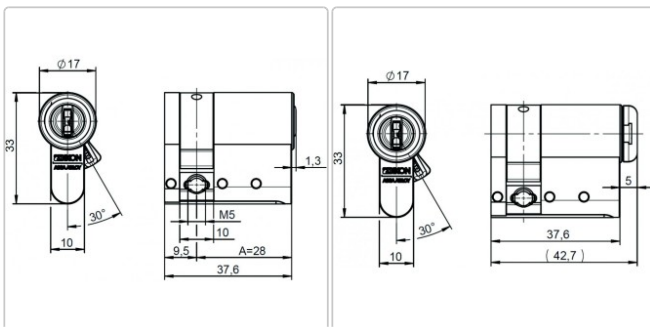

ClIQ go elektronischer Halbzylinder

Art-Nr.: CLIQ Go N532 / GTIN: 4053042007908 / Marke: [IKON](#)

IKON

ASSA ABLOY

290,90EUR / Stück

inkl. 19% USt. zzgl. Versand

Lieferzeit: ca. 8 - 14 Arbeitstage

Verwalten Sie Ihre Sicherheit mit der CLIQ Go App:

Länge Innen

Innen 10mm

Schlüsselanzahl

kein Schlüssel

Ausstattung

keine Sonderausstattung
Staub- und Regenschutzkappen (SUR) (+17,85EUR)
