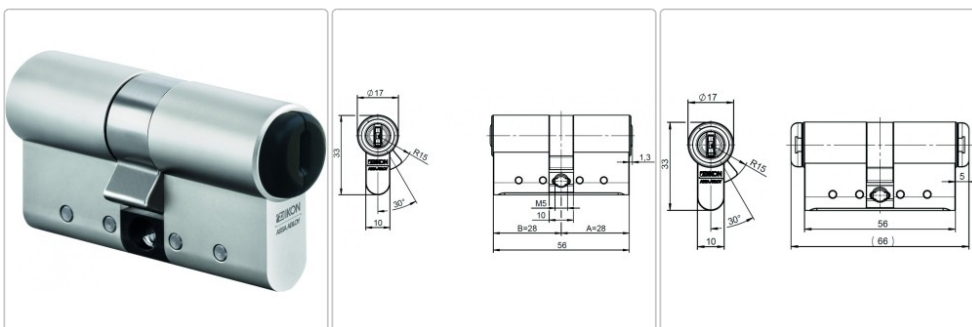

Clig go elektronischer Doppelzylinder

Art-Nr.: CLIQ Go N531 / GTIN: 4053042007915 / Marke: [IKON](#)

IKON

ASSA ABLOY

323,90EUR / Stück

inkl. 19% USt. zzgl. Versand

Lieferzeit: ca. 8 - 14 Arbeitstage

Clig go elektronischer Doppelzylinder

Schnelle Installation, hohe Sicherheit und einfache Handhabung:

Die Zylinder lassen sich schnell und einfach einbauen, eine Verkabelung der Tür ist nicht notwendig. Dafür müssen lediglich die herkömmlichen Zylinder durch die elektronischen CLIQ Go-Zylinder getauscht werden. Die Stromversorgung für den elektronischen Zylinder und die Datenübertragung erfolgen über die Standardbatterie im Schlüssel bei Kontakt.