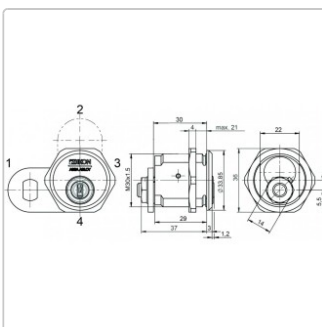

Clig go elektronische Hebelzylinder

Art-Nr.: CLIQ Go N320 / GTIN: 4053042009506 / Marke: [IKON](#)

IKON

ASSA ABLOY

280,90EUR / Stück

inkl. 19% USt. zzgl. Versand

Lieferzeit: ca. 8 - 14 Arbeitstage

Clig go elektronische Hebelzylinder