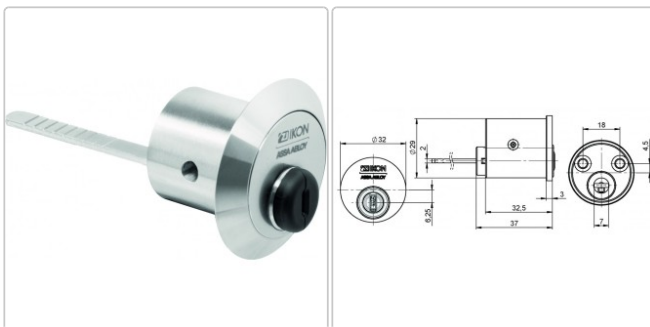

Clig go elektronischer Außenzylinder

Art-Nr.: CLIQ Go N063 / GTIN: 4053042009513 / Marke: [IKON](#)

IKON

ASSA ABLOY

280,90EUR / Stück

inkl. 19% USt. zzgl. Versand

Lieferzeit: ca. 8 - 14 Arbeitstage

Clig go elektronischer Außenzylinder

Schnelle Installation, hohe Sicherheit und einfache Handhabung:

Die Zylinder lassen sich schnell und einfach einbauen, eine Verkabelung der Tür ist nicht notwendig. Dafür müssen lediglich die herkömmlichen Zylinder durch die elektronischen CLIQ Go-Zylinder getauscht werden. Die Stromversorgung für den elektronischen Zylinder und die Datenübertragung erfolgen über die Standardbatterie im Schlüssel bei Kontakt.