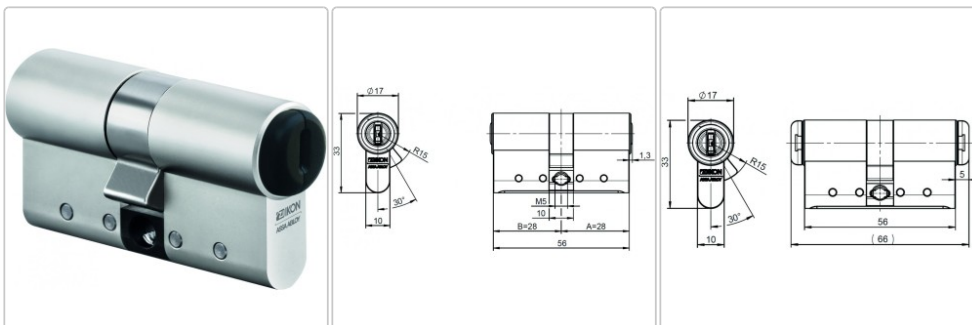

Clig go elektronischer Doppelzylinder-einseitig blind

Art-Nr.: CLIQ Go N551 / GTIN: 4053042007922 / Marke: [IKON](#)

IKON

ASSA ABLOY

290,90EUR / Stück

inkl. 19% USt. zzgl. Versand

Lieferzeit: ca. 8 - 14 Arbeitstage

Schnelle Installation, hohe Sicherheit und einfache Handhabung:

Die Zylinder lassen sich schnell und einfach einbauen, eine Verkabelung der Tür ist nicht notwendig. Dafür müssen lediglich die herkömmlichen Zylinder durch die elektronischen CLIQ Go-Zylinder getauscht werden. Die Stromversorgung für den elektronischen Zylinder und die Datenübertragung erfolgen über die Standardbatterie im Schlüssel bei Kontakt.