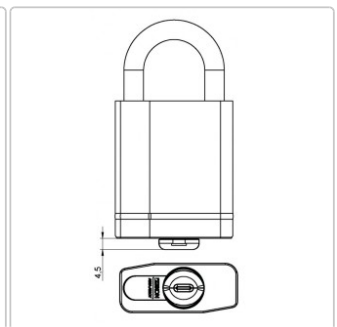

Clig go elektronisches Hangeschloss

Art-Nr.: CLIQ Go N316 / GTIN: 4053042008929 / Marke: [IKON](#)

IKON

ASSA ABLOY

303,47EUR / Stück

inkl. 19% USt. zzgl. Versand

Lieferzeit: ca. 8 - 14 Arbeitstage

ClIQ go elektronisches Hängeschloss