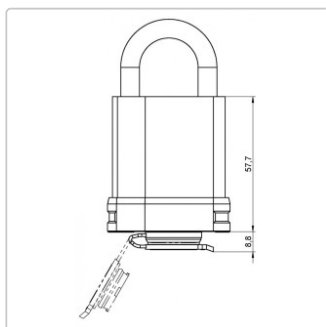

Clig go elektronisches Hangeschloss

Art-Nr.: CLIQ Go N316 / GTIN: 4053042008929 / Marke: [IKON](#)

IKON

ASSA ABLOY

303,47EUR / Stück

inkl. 19% USt. zzgl. Versand

Lieferzeit: ca. 8 - 14 Arbeitstage

ClIQ go elektronisches Hängeschloss