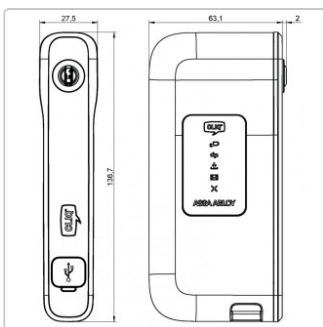

Cliq go Mobiles Programmiergerät CLIQ Connect

Art-Nr.: CLIQ Go NR05 / GTIN: 4053042009438 / Marke: [IKON](#)

IKON

ASSA ABLOY

232,90EUR / Stück

inkl. 19% USt. zzgl. Versand

Lieferzeit: ca. 8 - 14 Arbeitstage