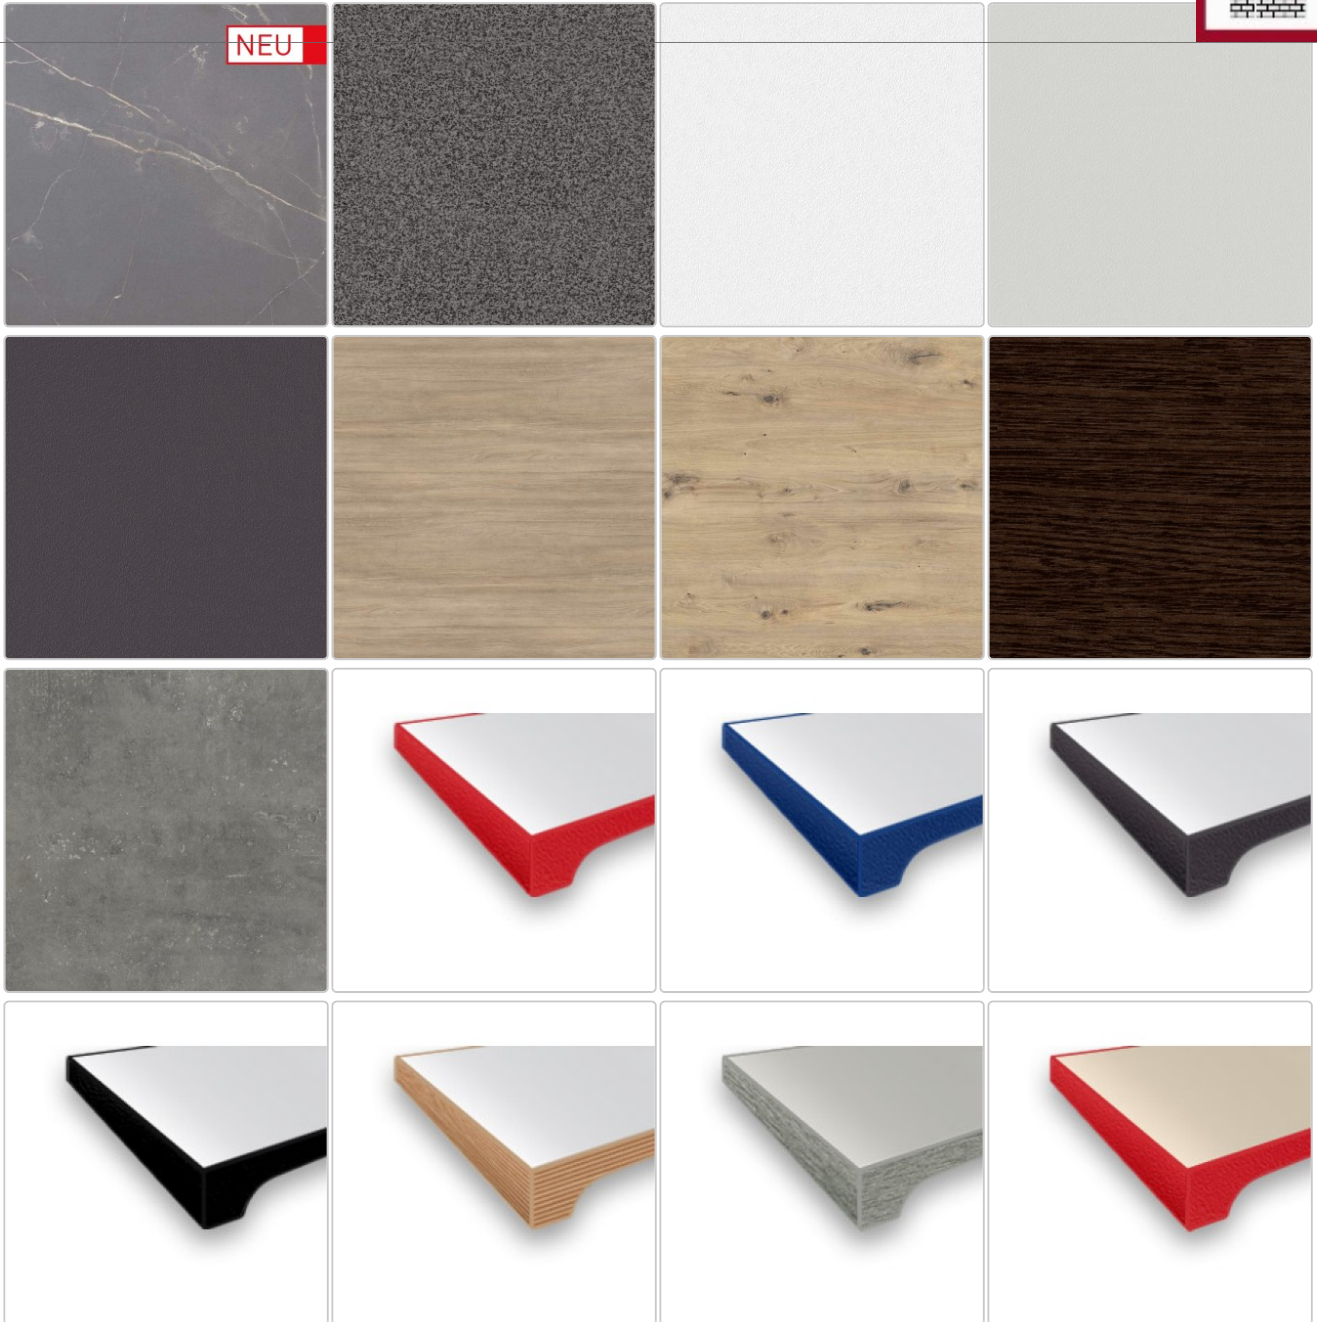

Produktinformation