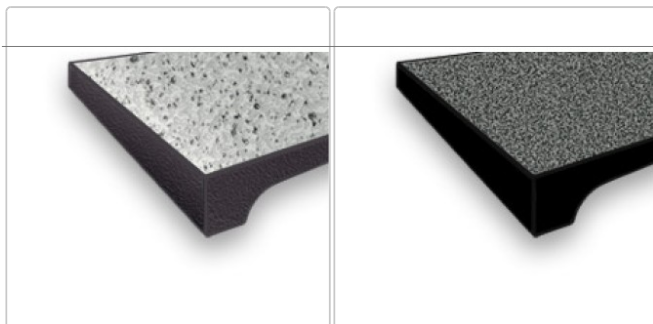

Produktinformation

Produktinformation

Produktinformation

Ob Neubau oder Renovierung – eine Fensterbank muss höchsten bauphysikalischen Ansprüchen gerecht werden. Fensterbänke von WERZALIT werden in einem patentierten Verfahren als Hochdruckformteile gefertigt. Sie sind baufeuchtebeständig, formstabil und langlebig. WERZALIT Fensterbänke stehen in jeder Hinsicht für Qualität. Im Innenausbau ist die Wahl der passenden Fensterbank auch eine Frage der Ästhetik. Ob als dezentes Raumelement oder markanter Akzent – WERZALIT bietet Ihnen eine große Auswahl an Formen, Dekoren und Abmessungen. Zur Wahl stehen die Fensterbanktypen exklusiv mit klassischer Formkante, compact in schlichter, moderner Ausführung und expona mit rechteckiger, ABS-beschichteter Vorderkante.

Compact:

Die compact Innenfensterbank zeigt mit ihrer markanten Fase an der Vorderkante und ihrem schlanken Erscheinungsbild einen zeitgemäßen, geradlinigen Look. Durch ihre Materialeigenschaften kann sie sowohl in privaten als auch in öffentlichen Bereichen eingesetzt werden. Dabei ist ein bündiger Wandabschluss möglich.

Expona:

Die expona Innenfensterbank besticht durch die rechteckige Kante, welche auch in abweichenden Dekoren erhältlich ist.

Hinweis zu den Kunststoffendkappen:

Kunststoffendkappen sind nur in weiß, creme, hellgrau, polarweiß & dunkelgrau verfügbar. Bitte berücksichtigen Sie dies, falls Sie sich für ein anderes Dekor entschieden haben und teilen Sie uns Ihre Auswahl im Kommentarfeld mit.