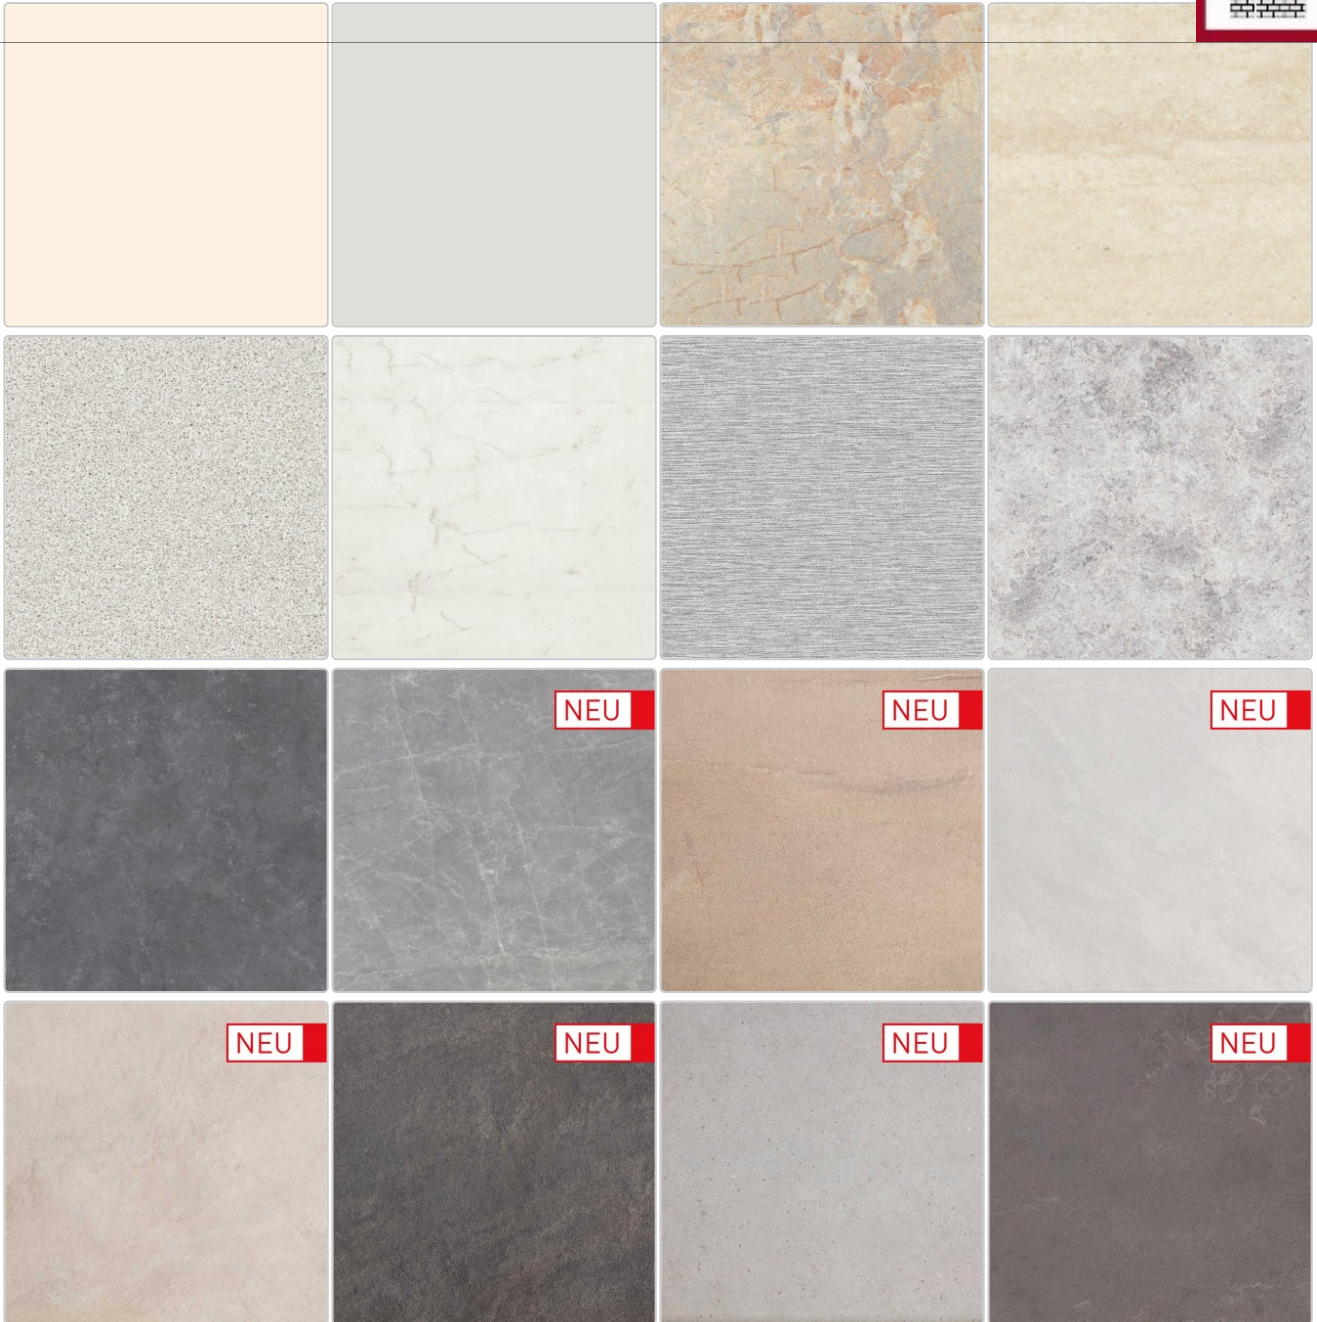

Produktinformation