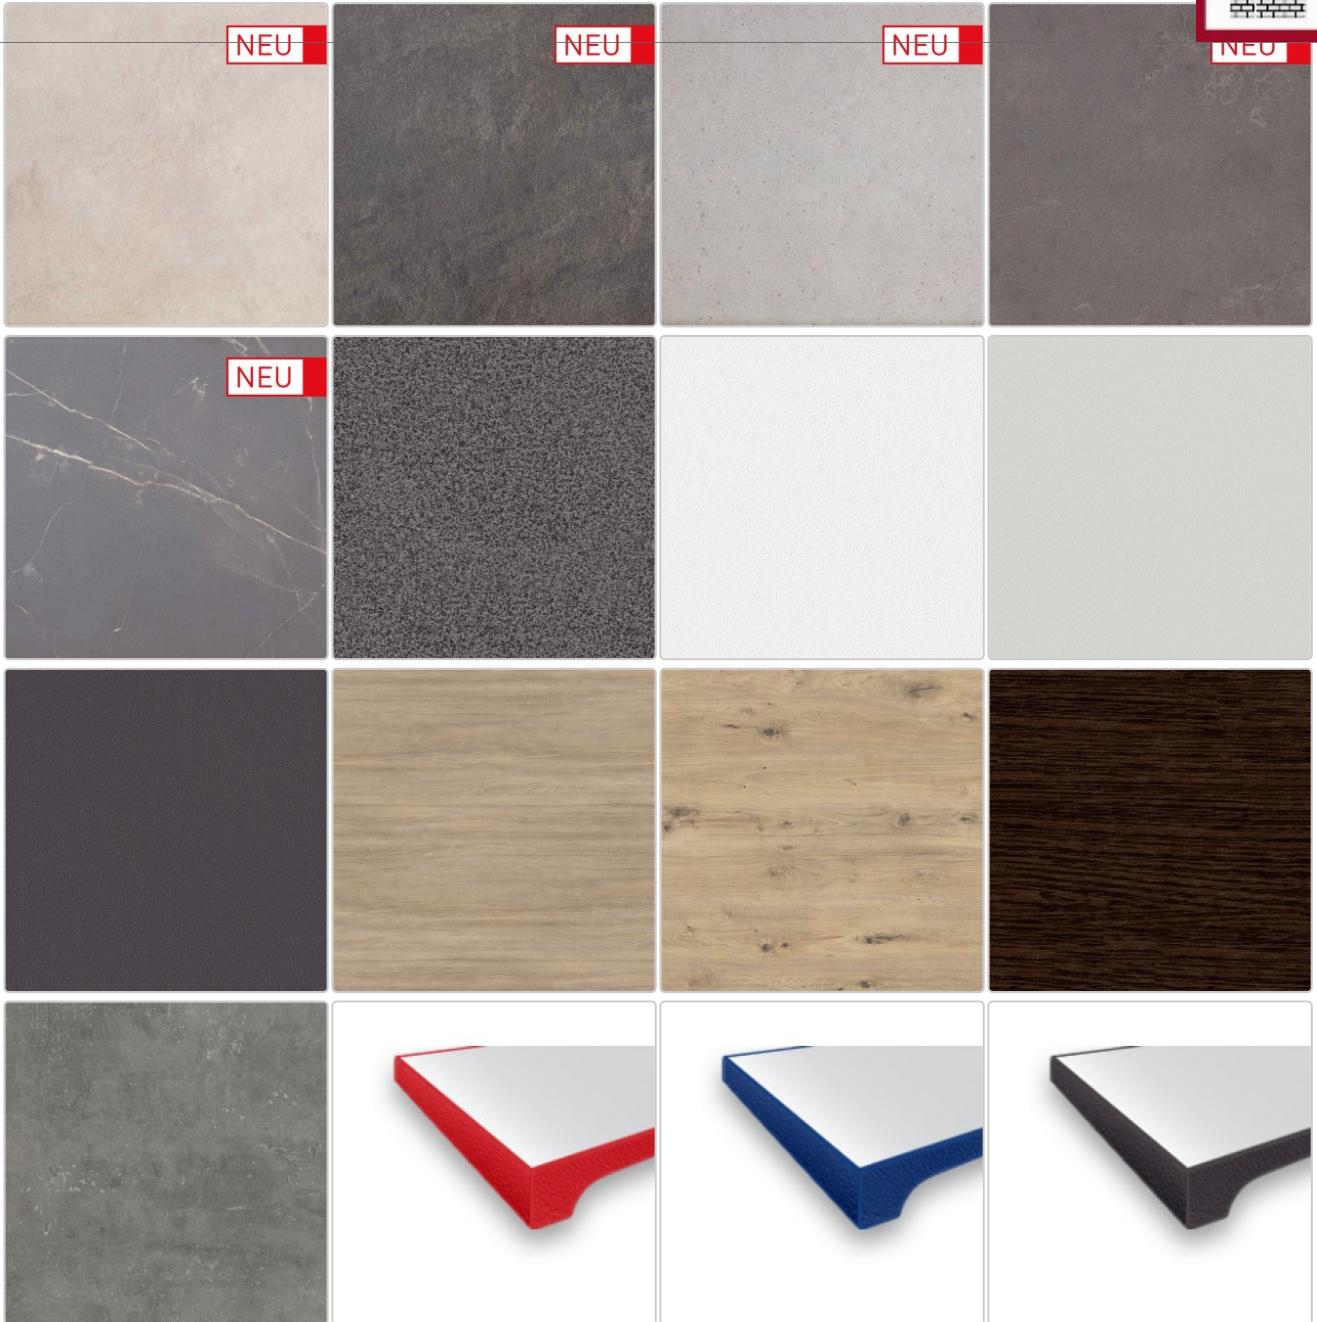

Produktinformation