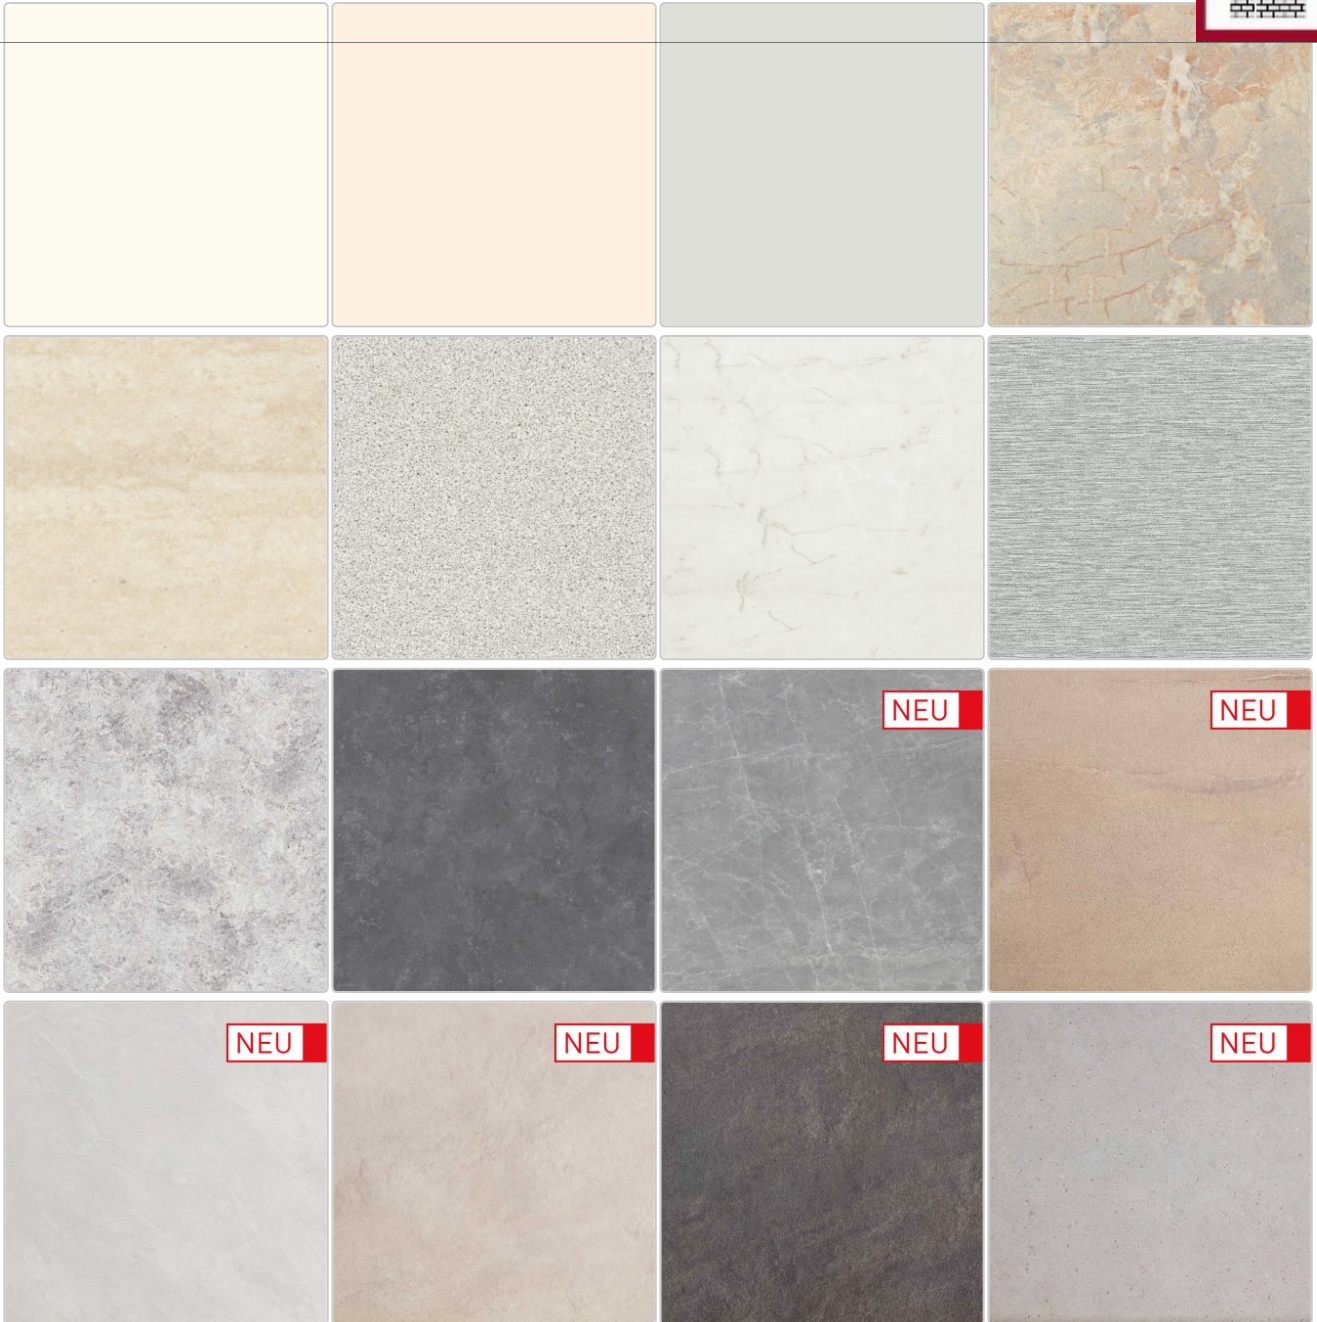

Produktinformation