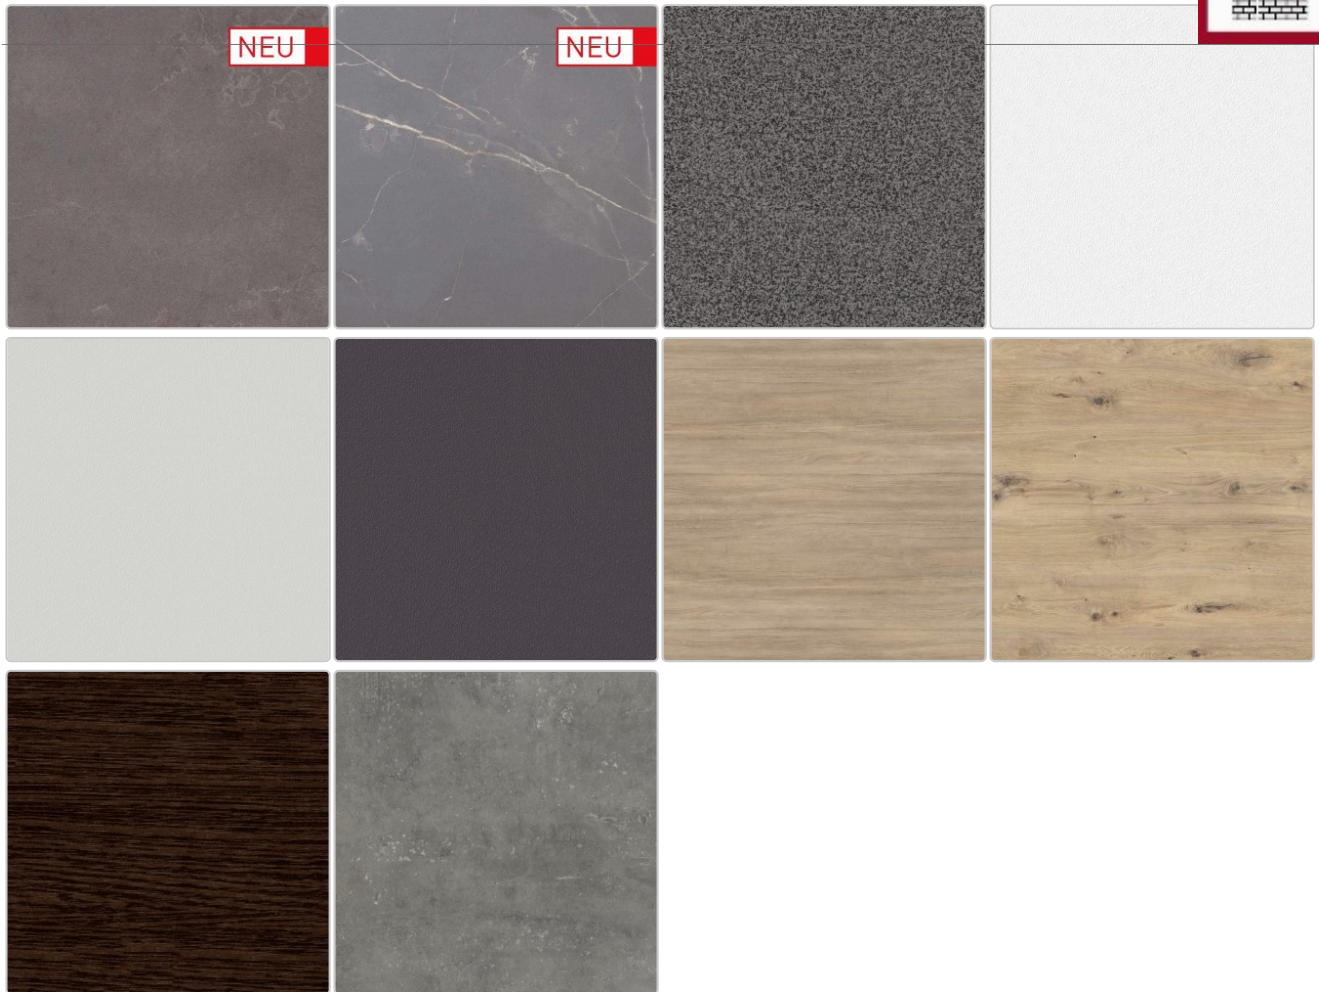

Produktinformation

Fensterbank Werzalit Exclusiv

Ob Neubau oder Renovierung – eine Fensterbank muss höchsten bauphysikalischen Ansprüchen gerecht werden.

Fensterbänke von WERZALIT werden in einem patentierten Verfahren als Hochdruckformteile gefertigt.

Sie sind baufeuchtebeständig, formstabil und langlebig. WERZALIT Fensterbänke stehen in jeder Hinsicht für Qualität. Im Innenausbau ist die Wahl der passenden Fensterbank auch eine Frage der Ästhetik. Ob als dezentes Raumelement oder markanter Akzent – WERZALIT bietet Ihnen eine große Auswahl an Formen, Dekoren und Abmessungen.

Die exclusiv Systemfensterbank mit Sichtblende bietet optimale Voraussetzungen für den Objektbau oder die montagefreundliche Sanierung renovierungsbedürftiger Fensterbänke. Denn mit ihrer Sichtblende eignet sie sich ideal als Überschublösung. Sie kann mit integrierter Heizkörperbekleidung oder mit Installations- und Kabelkanälen versehen werden.

Wir bieten Ihnen 2 verschieden Varianten von Exclusiv-Bänken an: