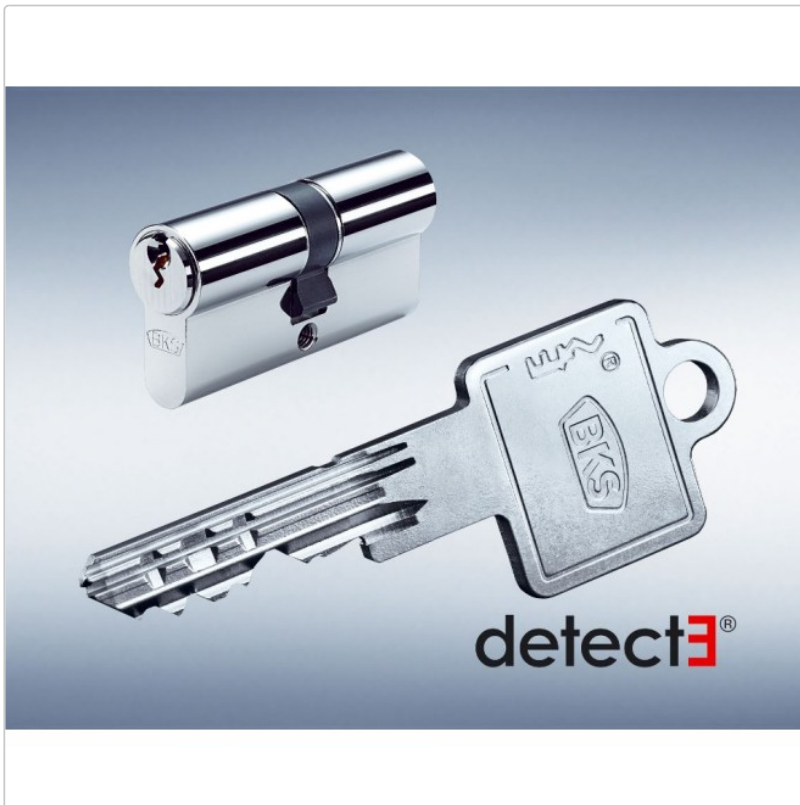

# BKS Detect Schließanlagen Konfigurator

Art-Nr.: BKS Detect Z/ZHS/HS / GTIN: 4053042000336 / Marke: [BKS](#)

**14,59EUR** / Stück

inkl. 19% USt. zzgl. Versand

Lieferzeit: ca. 8 - 14 Arbeitstage

BKS Detect Schließanlagen Konfigurator mit unterschiedlichen Schließberechtigungen

und so wird es gemacht

- im Feld Türbezeichnung einfach den Namen der entsprechenden Tür eintragen  
zum Beispiel : Haustür | Kellertür | Wohnung 1 . . . .
- dann den passenden Zylindertyp auswählen
- das gewünschte Maß anklicken
- danach Sonderfunktionen falls gewünscht auswählen wie  
beidseitig schließend = Not und Gefahrenfunktion ( bei Knäufzylindern ist diese Funktion schon enthalten )