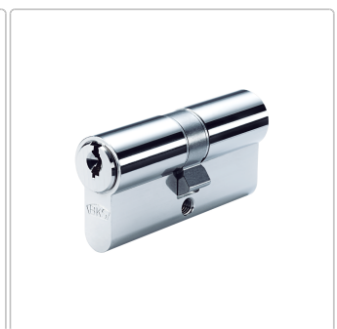

## BKS Livius Schließzylinder Konfigurator

Art-Nr.: BKS Livius 50 Konfigurator / GTIN: 4053042009346

**21,63EUR** / Stück

inkl. 19% USt. zzgl. Versand

Lieferzeit: ca. 8 - 14 Arbeitstage

## Produktinformation

BKS Livius Schließzylinder Konfigurator für die komplette Serie 50

Einzelzylinder und Gleichschließungen mit Sicherungskarte

### Die Highlights

- Markantes Design: Die blaue Kugel des Livius-Systems rundet die Symmetrie des Wendeschlüssels ab und steht außerdem für BKS-geprüfte Qualität.
- Mehr Komfort: Auch bei schweren und hohen Türen wird bequemes Öffnen und Schließen über den Zylinder mit Hilfe der großzügigen Grifffläche des Schlüssels gewährleistet.
- Groß im Einsatz: Auch für Schutzbeschläge mit Zylinderabdeckung ist der Livius aufgrund der verlängerten Schlüsselhalme gut geeignet.
- Einfache Handhabung: Intuitive Bedienung durch gewohnt aufrechte Schlüsselhaltung und symmetrisches Wendeschlüsseldesign.
- Hohe Flexibilität im Einsatz: Innerhalb einer Anlage können Sie aufgrund der verschiedenen Bohrschutzstufen unterschiedliche Sicherheitsklassen einrichten.
- Einfaches Handling: Die gewohnt aufrechte Schlüsselhaltung und das symmetrische Wendeschlüsseldesign ermöglichen jederzeit eine intuitive Bedienung des Zylinders.

## Zylinderaufbau

livius Schließzylinder basieren auf der bewährten einreihigen Stiftanordnung und überzeugen mit einer modernen Wendeschlüsselmechanik. Das Schließsystem verfügt serienmäßig über 6 geteilte Stiftzuhaltungen. Die Zylinder sind für unterschiedlichste Anwendungen geeignet und in verschiedenen Funktionsvarianten erhältlich.