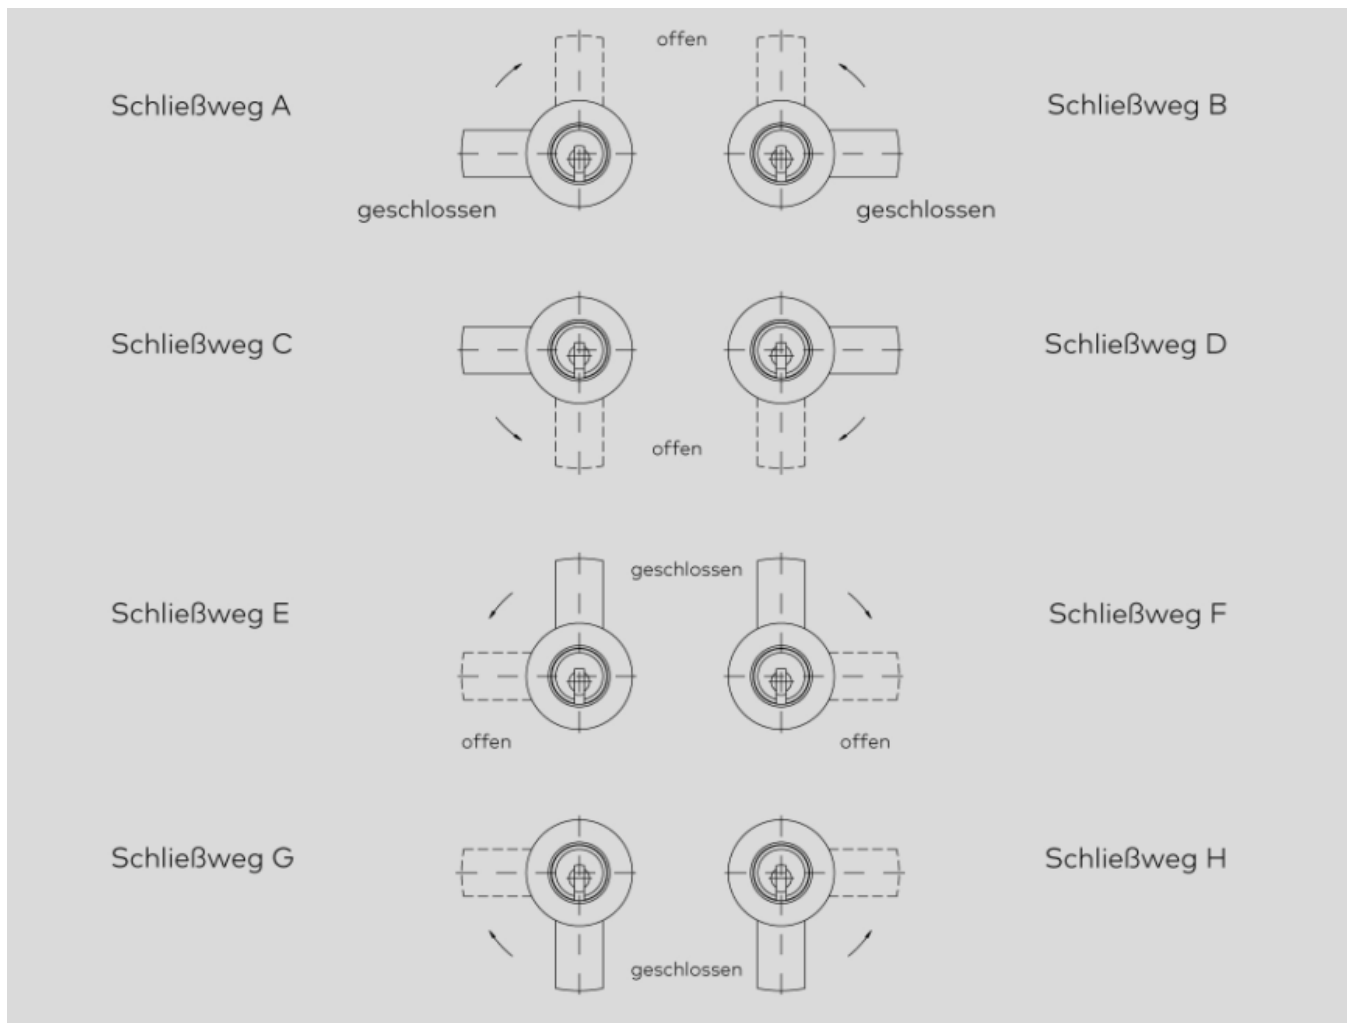

Technische Zeichnungen

Halbzylinder