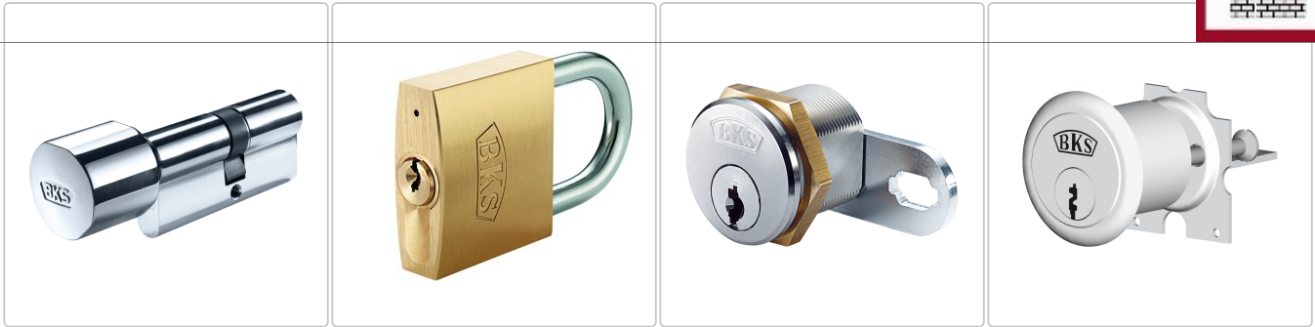

## BKS Livius Schließzylinder Konfigurator

Art-Nr.: BKS Livius 50 Konfigurator / GTIN: 4053042009346

**21,63EUR** / Stück

inkl. 19% USt. zzgl. Versand

Lieferzeit: ca. 8 - 14 Arbeitstage

## Produktinformation

BKS Livius Schließzylinder Konfigurator für die komplette Serie 50

Einzelzylinder und Gleichschließungen mit Sicherungskarte

### Das moderne Schließsystem

Das bedienfreundliche Wendeschlüsselsystem Livius eignet sich mit seinem breiten Portfolio an Zylindern optimal für Sperrschließungen und mittelgroße Anlagen. Es wird sowohl im privaten als auch im gewerblichen Bereich verwendet. Die Einrichtung verschiedener Sicherheitsstufen in einer Anlage ist hier problemslos möglich. Aufgrund der langen Patenlaufzeit bietet das System Livius außerdem planbare, langfristige Sicherheit.

## Zylinderaufbau

livius Schließzylinder basieren auf der bewährten einreihigen Stiftanordnung und überzeugen mit einer modernen Wendeschlüsselmechanik. Das Schließsystem verfügt serienmäßig über 6 geteilte Stiftzuhaltungen. Die Zylinder sind für unterschiedlichste Anwendungen geeignet und in verschiedenen Funktionsvarianten erhältlich.