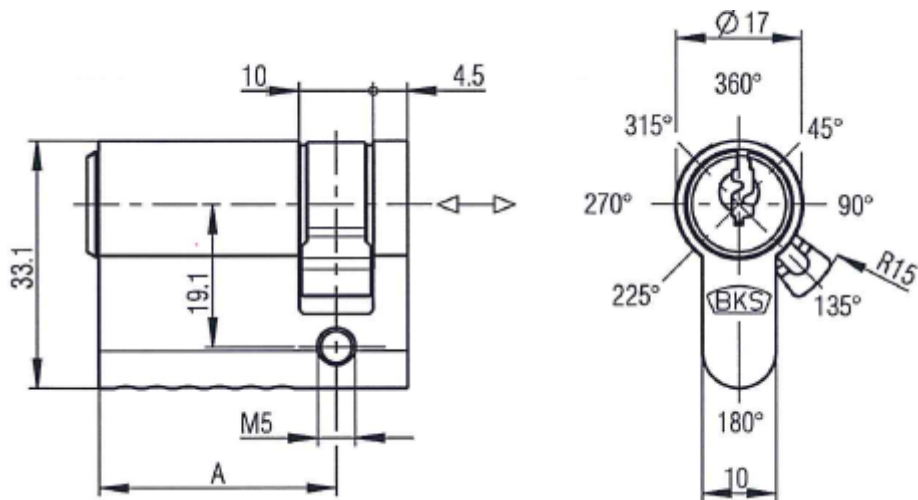

Doppelzylinder