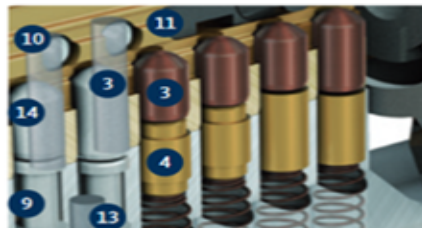

Sicherheitspaket:
Anti-Picking- und Bohrschutzstifte sowie seitliche Sperrschieber bilden zusammen ein wirksames Sicherheitspaket.