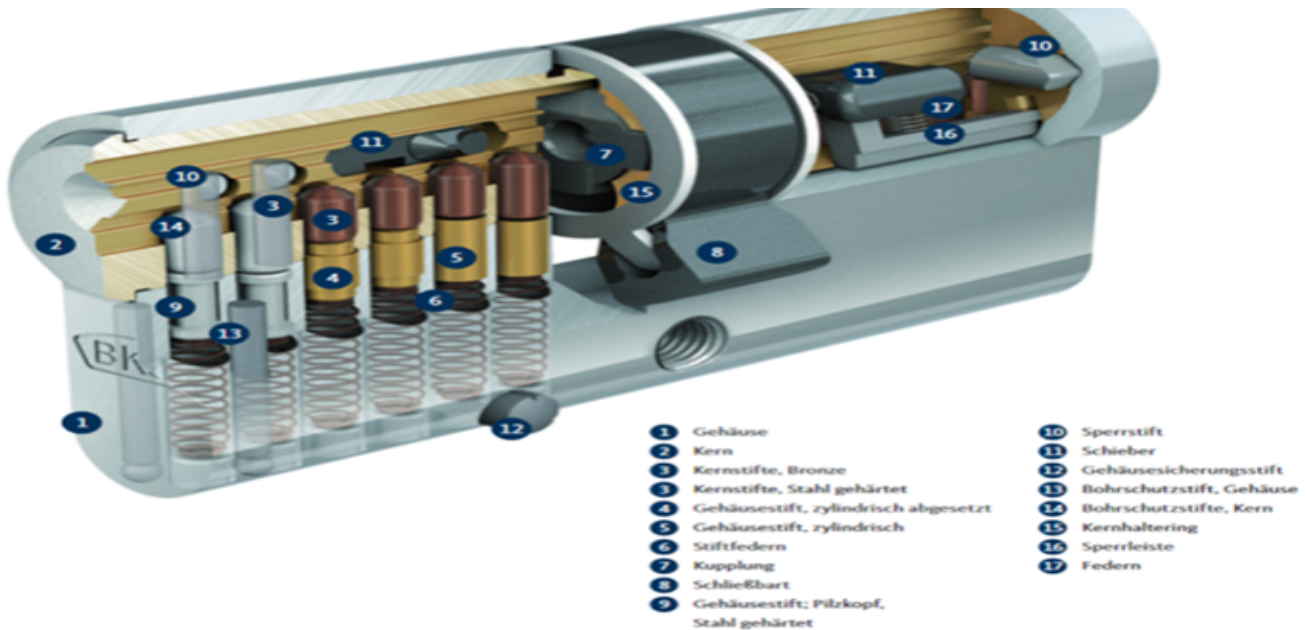

## Produktinformation

BKS Livius Schließzylinder Konfigurator für die komplette Serie 50

Einzelzylinder und Gleichschließungen mit Sicherungskarte

### Das moderne Schließsystem

Das bedienfreundliche Wendeschlüsselsystem Livius eignet sich mit seinem breiten Portfolio an Zylindern optimal für Sperrschließungen und mittelgroße Anlagen. Es wird sowohl im privaten als auch im gewerblichen Bereich verwendet. Die Einrichtung verschiedener Sicherheitsstufen in einer Anlage ist hier problemslos möglich. Aufgrund der langen Patenlaufzeit bietet das System Livius außerdem planbare, langfristige Sicherheit.

### Die Highlights

- Markantes Design: Die blaue Kugel des Livius-Systems rundet die Symmetrie des Wendeschlüssels ab und steht außerdem für BKS-geprüfte Qualität.
- Mehr Komfort: Auch bei schweren und hohen Türen wird bequemes Öffnen und Schließen über den Zylinder mit Hilfe der großzügigen Grifffläche des Schlüssels gewährleistet.
- Groß im Einsatz: Auch für Schutzbeschläge mit Zylinderabdeckung ist der Livius aufgrund der verlängerten Schlüsselhalme gut geeignet.
- Einfache Handhabung: Intuitive Bedienung durch gewohnt aufrechte Schlüsselhaltung und symmetrisches Wendeschlüsseldesign.
- Hohe Flexibilität im Einsatz: Innerhalb einer Anlage können Sie aufgrund der verschiedenen Bohrschutzstufen unterschiedliche Sicherheitsklassen einrichten.
- Einfaches Handling: Die gewohnt aufrechte Schlüsselhaltung und das symmetrische Wendeschlüsseldesign ermöglichen jederzeit eine intuitive Bedienung des Zylinders.

## Zylinderaufbau

livius Schließzylinder basieren auf der bewährten einreihigen Stiftanordnung und überzeugen mit einer modernen Wendeschlüsselmechanik. Das Schließsystem verfügt serienmäßig über 6 geteilte Stiftzuhaltungen. Die Zylinder sind für unterschiedlichste Anwendungen geeignet und in verschiedenen Funktionsvarianten erhältlich.