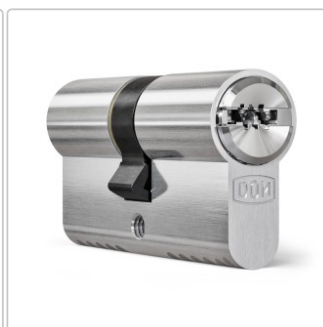

DOM IX TwinStar Konfigurator

Art-Nr.: DOM TwinStar Konfigurator / GTIN: 4053042009766 / Marke: [DOM](#)

SICHERHEITSTECHNIK

64,40EUR / Stück

inkl. 19% USt. zzgl. Versand

Lieferzeit: ca. 8 - 14 Arbeitstage

Produktinformation

DOM IX TwinStar Konfigurator mit Sicherungskarte Zwei Rollen - doppelte Sicherheit als Konfigurator für die komplette Serie

Das neue Wendeschlüsselsystem ix TwinStar ist durch eine schwimmend gelagerte Doppelrolle im Schlüssel besonders gut gegen unberechtigte Kopien geschützt. Dank eines komplexen Systems - 11 gefederte Zuhaltungen, davon 10 Stiftzuhaltungen und eine Sperrwellenzuhaltung - bietet es sich für Eigenheime bis hin zu Großobjekten mit hohen Sicherheitsstandards an.

DOM TwinStar Eigenschaften & Vorteile

- Schutzrechte: Patentlaufzeit 2036
- schwimmend gelagerte Doppelrolle im Schlüssel
- DIN EN 1303, VdS BZ+
- bis zu 23 Schließberechtigungsabfragen
- Umsetzung von komplexen Schließanlagen Sicherungskarte 2in1 Funktion Umcodierbarkeit in Vorbereitung
- Registered Single Coded System, VdS Classification in preparation, 2in1 function, Security Card
- Kombination zur Elektronik über ClipTag
- Modulare Bauweise Optimaler Abreiß- und Ziehschutz (optional)

Produkt und Funktionsvideo:

Schließwege für Hebelzylinder

Produktinformation

Die Zylinder sind von der Stirnseite aus gesehen dargestellt.
Die Zylinderschlösser werden in der Regel so montiert, dass der Schlüssel mit den Einkerbungen nach oben zeigend eingeführt werden kann bzw. so, dass die flachen Seiten senkrecht stehen.