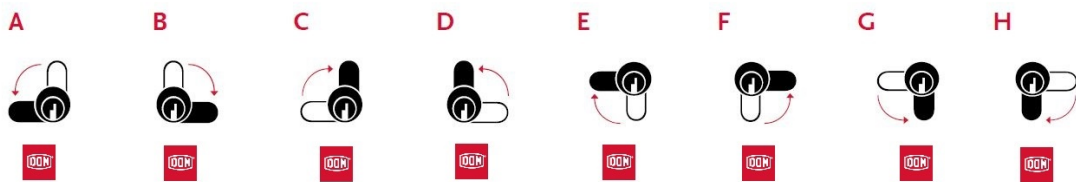

DOM IX TwinStar Konfigurator mit Sicherungskarte Zwei Rollen - doppelte Sicherheit als Konfigurator für die komplette Serie

Das neue Wendeschlüsselsystem ix TwinStar ist durch eine schwimmend gelagerte Doppelrolle im Schlüssel besonders gut gegen unberechtigte Kopien geschützt. Dank eines komplexen Systems - 11 gefederte Zuhaltungen, davon 10 Stiftzuhaltungen und eine Sperrwellenzuhaltung - bietet es sich für Eigenheime bis hin zu Großobjekten mit hohen Sicherheitsstandards an.

DOM TwinStar Eigenschaften & Vorteile

- Schutzrechte: Patentlaufzeit 2036
- schwimmend gelagerte Doppelrolle im Schlüssel
- DIN EN 1303, VdS BZ+
- bis zu 23 Schließberechtigungsabfragen
- Umsetzung von komplexen Schließanlagen Sicherungskarte 2in1 Funktion Umcodierbarkeit in Vorbereitung
- Registered Single Coded System, VdS Classification in preparation, 2in1 function, Security Card
- Kombination zur Elektronik über ClipTag
- Modulare Bauweise Optimaler Abreiß- und Ziehschutz (optional)

Produkt und Funktionsvideo:

Schließwege für Hebelzylinder

Produktinformation

Die Zylinder sind von der Stirnseite aus gesehen dargestellt.
Die Zylinderschlösser werden in der Regel so montiert, dass der Schlüssel mit den Einkerbungen nach oben zeigend eingeführt werden kann bzw. so, dass die flachen Seiten senkrecht stehen.