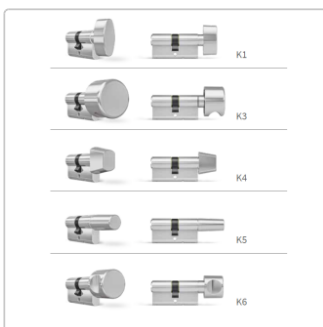

DOM IX TwinStar Konfigurator

Art-Nr.: DOM TwinStar Konfigurator / GTIN: 4053042009766 / Marke: [DOM](#)

SICHERHEITSTECHNIK

64,40EUR / Stück

inkl. 19% USt. zzgl. Versand

Lieferzeit: ca. 8 - 14 Arbeitstage

Produktinformation

DOM IX TwinStar Konfigurator mit Sicherungskarte Zwei Rollen - doppelte Sicherheit als Konfigurator für die komplette Serie

Das neue Wendeschlüsselsystem ix TwinStar ist durch eine schwimmend gelagerte Doppelrolle im Schlüssel besonders gut gegen unberechtigte Kopien geschützt. Dank eines komplexen Systems - 11 gefederte Zuhaltungen, davon 10 Stiftzuhaltungen und eine Sperrwellenzuhaltung - bietet es sich für Eigenheime bis hin zu Großobjekten mit hohen Sicherheitsstandards an.

DOM TwinStar Eigenschaften & Vorteile

- Schutzrechte: Patentlaufzeit 2036
- schwimmend gelagerte Doppelrolle im Schlüssel
- DIN EN 1303, VdS BZ+
- bis zu 23 Schließberechtigungsabfragen
- Umsetzung von komplexen Schließanlagen Sicherungskarte 2in1 Funktion Umcodierbarkeit in Vorbereitung
- Registered Single Coded System, VdS Classification in preparation, 2in1 function, Security Card
- Kombination zur Elektronik über ClipTag
- Modulare Bauweise Optimaler Abreiß- und Ziehschutz (optional)

Produkt und Funktionsvideo:

Schließwege für Hebelzylinder

Produktinformation

Die Zylinder sind von der Stirnseite aus gesehen dargestellt.
Die Zylinderschlösser werden in der Regel so montiert, dass der Schlüssel mit den Einkerbungen nach oben zeigend eingeführt werden kann bzw. so, dass die flachen Seiten senkrecht stehen.