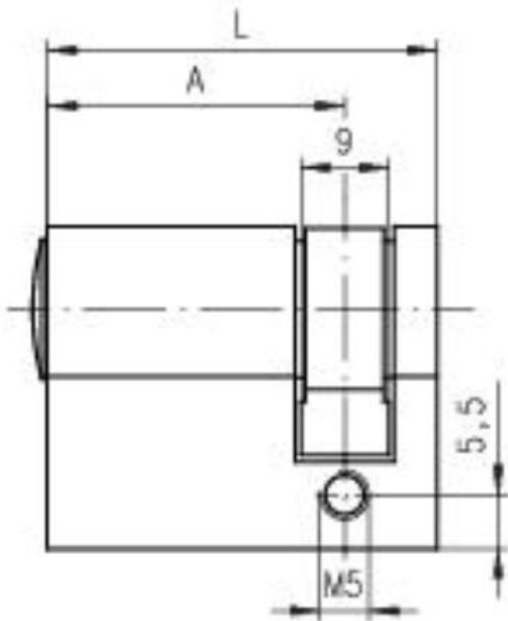

Produkt und Funktionsvideo:

Schließwege für Hebelzylinder

Produktinformation

Die Zylinder sind von der Stirnseite aus gesehen dargestellt.
Die Zylinderschlösser werden in der Regel so montiert, dass der Schlüssel mit den Einkerbungen nach oben zeigend eingeführt werden kann bzw. so, dass die flachen Seiten senkrecht stehen.

Technische Zeichnungen

Halbzylinder

Doppelzylinder

Knaufzylinder

Produktinformation

Hebelzylinder

Hangschloss

Außenzylinder