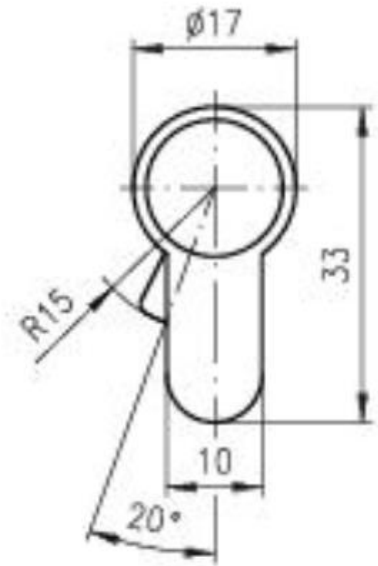

Produkt und Funktionsvideo:

Schließwege für Hebelzylinder

Produktinformation

Die Zylinder sind von der Stirnseite aus gesehen dargestellt.
Die Zylinderschlösser werden in der Regel so montiert, dass der Schlüssel mit den Einkerbungen nach oben zeigend eingeführt werden kann bzw. so, dass die flachen Seiten senkrecht stehen.

Technische Zeichnungen

Halbzylinder

Doppelzylinder

Knaufzylinder

Produktinformation

Hebelzylinder

Hangschloss

Außenzylinder