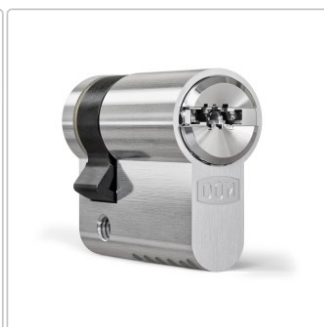

DOM IX TwinStar Konfigurator

Art-Nr.: DOM TwinStar Konfigurator / GTIN: 4053042009766 / Marke: [DOM](#)

SICHERHEITSTECHNIK

64,40EUR / Stück

inkl. 19% USt. zzgl. Versand

Lieferzeit: ca. 8 - 14 Arbeitstage

Produktinformation

DOM IX TwinStar Konfigurator mit Sicherungskarte Zwei Rollen - doppelte Sicherheit als Konfigurator für die komplette Serie

Das neue Wendeschlüsselsystem ix TwinStar ist durch eine schwimmend gelagerte Doppelrolle im Schlüssel besonders gut gegen unberechtigte Kopien geschützt. Dank eines komplexen Systems - 11 gefederte Zuhaltungen, davon 10 Stiftzuhaltungen und eine Sperrwellenzuhaltung - bietet es sich für Eigenheime bis hin zu Großobjekten mit hohen Sicherheitsstandards an.

DOM TwinStar Eigenschaften & Vorteile

- Schutzrechte: Patentlaufzeit 2036
- schwimmend gelagerte Doppelrolle im Schlüssel
- DIN EN 1303, VdS BZ+
- bis zu 23 Schließberechtigungsabfragen
- Umsetzung von komplexen Schließanlagen Sicherungskarte 2in1 Funktion Umcodierbarkeit in Vorbereitung
- Registered Single Coded System, VdS Classification in preparation, 2in1 function, Security Card
- Kombination zur Elektronik über ClipTag
- Modulare Bauweise Optimaler Abreiß- und Ziehschutz (optional)

Produkt und Funktionsvideo:

Schließwege für Hebelzylinder

Produktinformation

Die Zylinder sind von der Stirnseite aus gesehen dargestellt.
Die Zylinderschlösser werden in der Regel so montiert, dass der Schlüssel mit den Einkerbungen nach oben zeigend eingeführt werden kann bzw. so, dass die flachen Seiten senkrecht stehen.