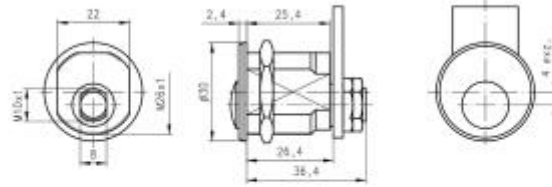

Produkt und Funktionsvideo:

Schließwege für Hebelzylinder

Produktinformation

Die Zylinder sind von der Stirnseite aus gesehen dargestellt.
Die Zylinderschlösser werden in der Regel so montiert, dass der Schlüssel mit den Einkerbungen nach oben zeigend eingeführt werden kann bzw. so, dass die flachen Seiten senkrecht stehen.

Technische Zeichnungen

Halbzylinder

Doppelzylinder

Knaufzylinder

Produktinformation

Hebelzylinder

Hangschloss

Außenzylinder

Produktinformation

verfügbare Optionen

Schließungsart

Einzel Schließend
Gleich Schließend

Zylinderart

Halbzylinder	Doppelzylinder (+20,71EUR)	Knaufzylinder (+20,71EUR)	Freilauf Zylinder (+32,05EUR)	Hangschloss (+10,94EUR)	Briefkasten Schloss (+6,74EUR)
Außenzylinder (+11,48EUR)					