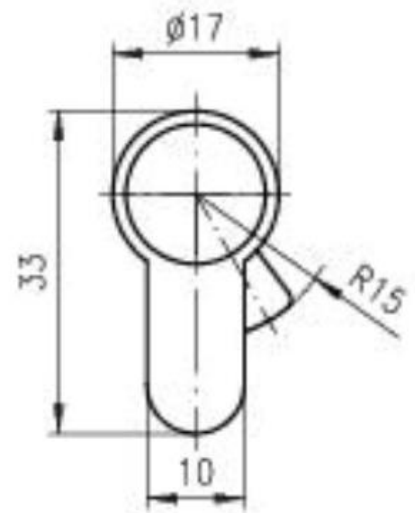

Produkt und Funktionsvideo:

Schließwege für Hebelzylinder

Produktinformation

Die Zylinder sind von der Stirnseite aus gesehen dargestellt.
Die Zylinderschlösser werden in der Regel so montiert, dass der Schlüssel mit den Einkerbungen nach oben zeigend eingeführt werden kann bzw. so, dass die flachen Seiten senkrecht stehen.

Technische Zeichnungen

Halbzylinder

Doppelzylinder

Knaufzylinder

Produktinformation

Hebelzylinder

Hangschloss

Außenzylinder