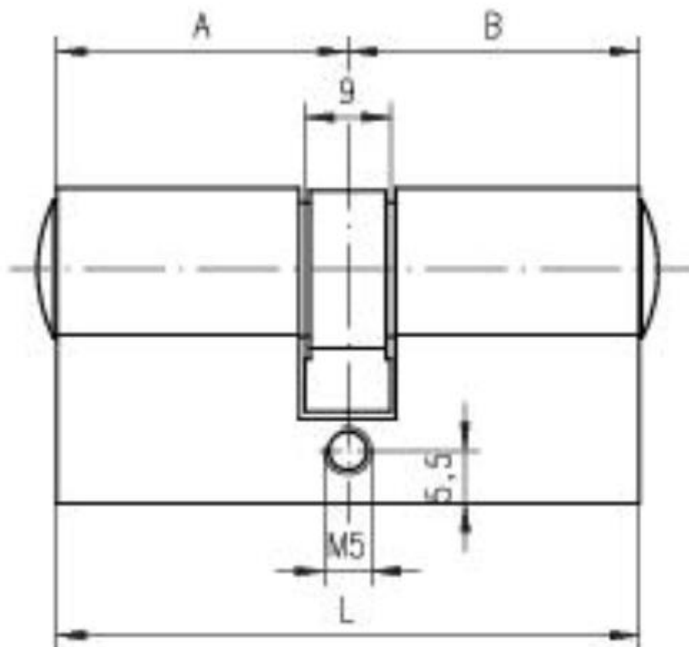

Produkt und Funktionsvideo:

Schließwege für Hebelzylinder

Produktinformation

Die Zylinder sind von der Stirnseite aus gesehen dargestellt.
Die Zylinderschlösser werden in der Regel so montiert, dass der Schlüssel mit den Einkerbungen nach oben zeigend eingeführt werden kann bzw. so, dass die flachen Seiten senkrecht stehen.

Technische Zeichnungen

Halbzylinder

Doppelzylinder

Knaufzylinder

Produktinformation

Hebelzylinder

Hangschloss

Außenzylinder