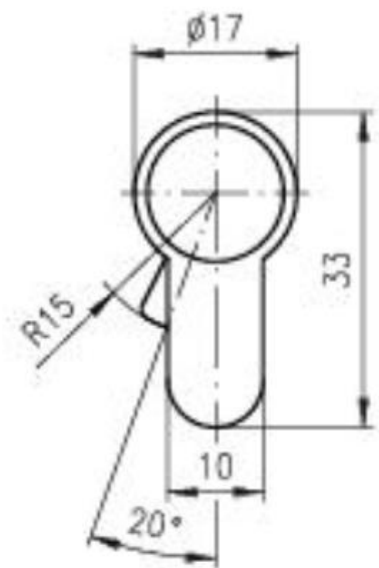

Produkt und Funktionsvideo:

Schließwege für Hebelzylinder

Produktinformation

Die Zylinder sind von der Stirnseite aus gesehen dargestellt.
Die Zylinderschlösser werden in der Regel so montiert, dass der Schlüssel mit den Einkerbungen nach oben zeigend eingeführt werden kann bzw. so, dass die flachen Seiten senkrecht stehen.

Technische Zeichnungen

Halbzylinder

Doppelzylinder

Knaufzylinder

Produktinformation

Hebelzylinder

Hangschloss

Außenzylinder