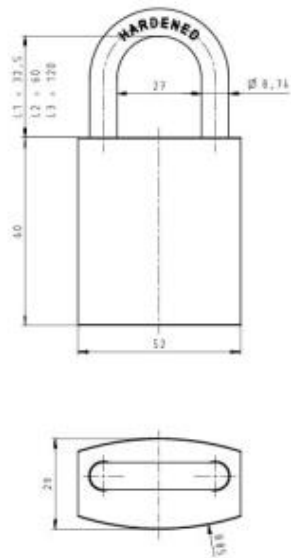

Produkt und Funktionsvideo:

Schließwege für Hebelzylinder

Produktinformation

Die Zylinder sind von der Stirnseite aus gesehen dargestellt.
Die Zylinderschlösser werden in der Regel so montiert, dass der Schlüssel mit den Einkerbungen nach oben zeigend eingeführt werden kann bzw. so, dass die flachen Seiten senkrecht stehen.

Technische Zeichnungen

Halbzylinder

Doppelzylinder

Knaufzylinder

Produktinformation

Hebelzylinder

Hangschloss

Außenzylinder