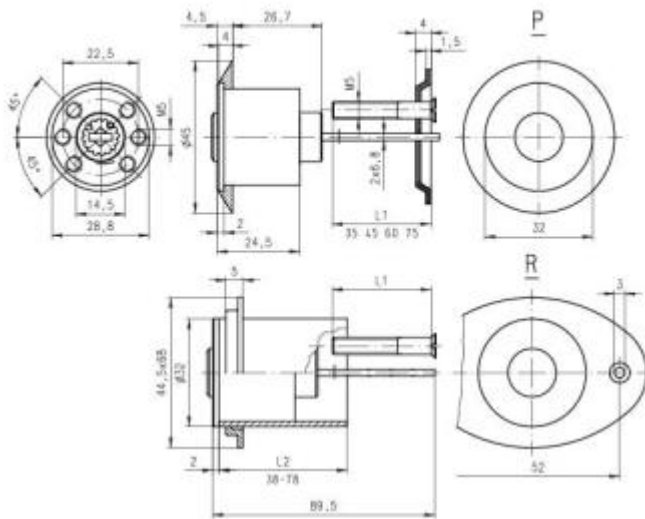

Produktinformation

verfügbare Optionen

Schließungsart

Einzel Schließend
Gleich Schließend

Zylinderart

Halbzylinder	Doppelzylinder (+20,71EUR)	Knaufzylinder (+20,71EUR)	Freilauf Zylinder (+32,05EUR)	Hangschloss (+10,94EUR)	Briefkasten Schloss (+6,74EUR)
Außenzylinder (+11,48EUR)					

Zylinderausführung

Standard