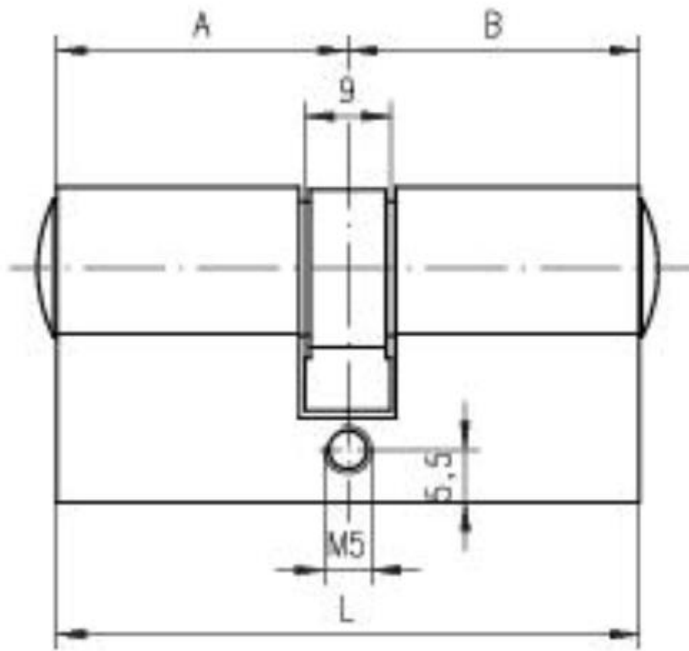

Produkt und Funktionsvideo:

Schließwege für Hebelzylinder

Produktinformation

Die Zylinder sind von der Stirnseite aus gesehen dargestellt.
Die Zylinderschlösser werden in der Regel so montiert, dass der Schlüssel mit den Einkerbungen nach oben zeigend eingeführt werden kann bzw. so, dass die flachen Seiten senkrecht stehen.

Technische Zeichnungen

Halbzylinder

Doppelzylinder

Knaufzylinder

Produktinformation

Hebelzylinder

Hangschloss

Außenzylinder