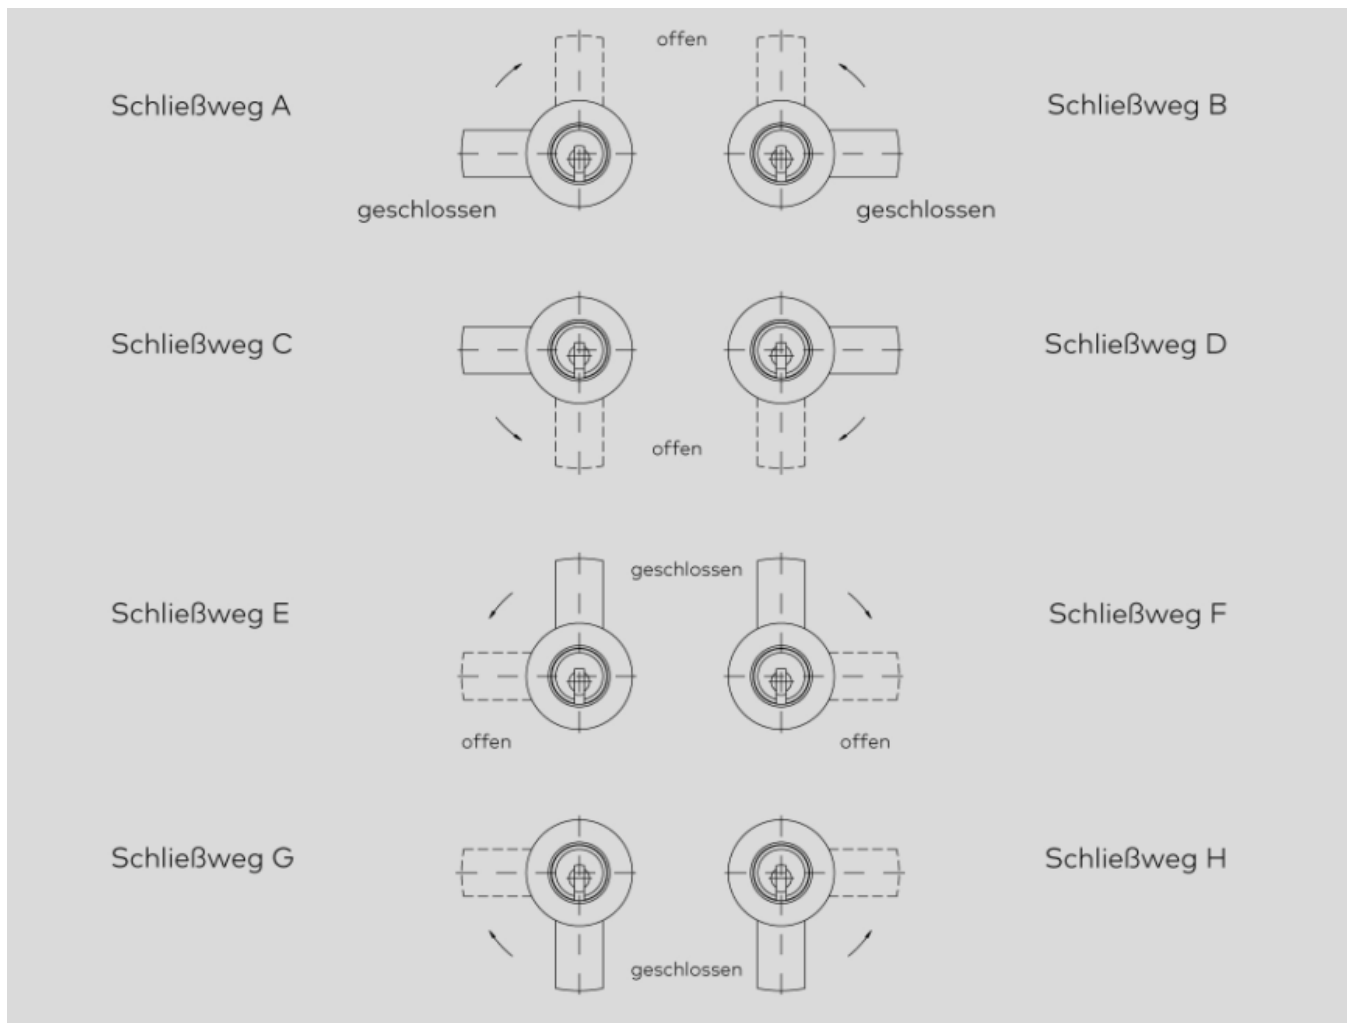

6000 FP2 Konfigurator

Art-Nr.: Keso 6000 FP2 Konfigurator

76,03EUR / Stück

inkl. 19% USt. zzgl. Versand

Lieferzeit: ca. 8 - 14 Arbeitstage

Produktinformation

Vorteile von KESO 6000FP2 auf einen Blick:

- EU-Profil mit VdS-A Zertifizierung
- modernste Technologie mit Schweizer Qualität
- Bedienungsfreundliche Wendeschlüssel und modernste Insert-Technologie
- Problemlos mit elektronischen Komponenten ergänzbar
- Patentschutz bis 2036

Schließwege für Hebelzylinder

verfügbare Optionen

Schließungsart

Einzel Schließend
Gleich Schließend

Zylinderart

Halbzylinder	Doppelzylinder (+12,59EUR)	Knaufzylinder (+19,33EUR)	Hangschloss (+52,88EUR)	Briefkasten Schloss (+12,63EUR)	Außenzylinder (+31,77EUR)
Freilauf Zylinder (+56,62EUR)					